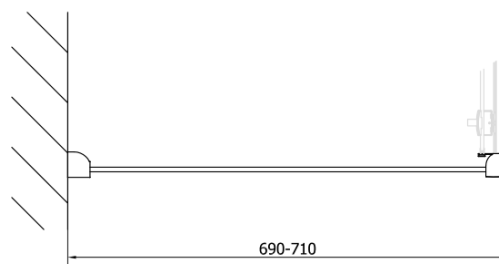

# Produktový list

Objednací kód: **DL1015DL3215**

**Lucis Line obdélníkový sprchový kout 1000x700mm L/P varianta**

DL3215L

DL3215R

- DL1015
- DL1115
- DL1215
- DL1315
- DL1415
- DL2715
- DL2815
- DL4215
- DL4315